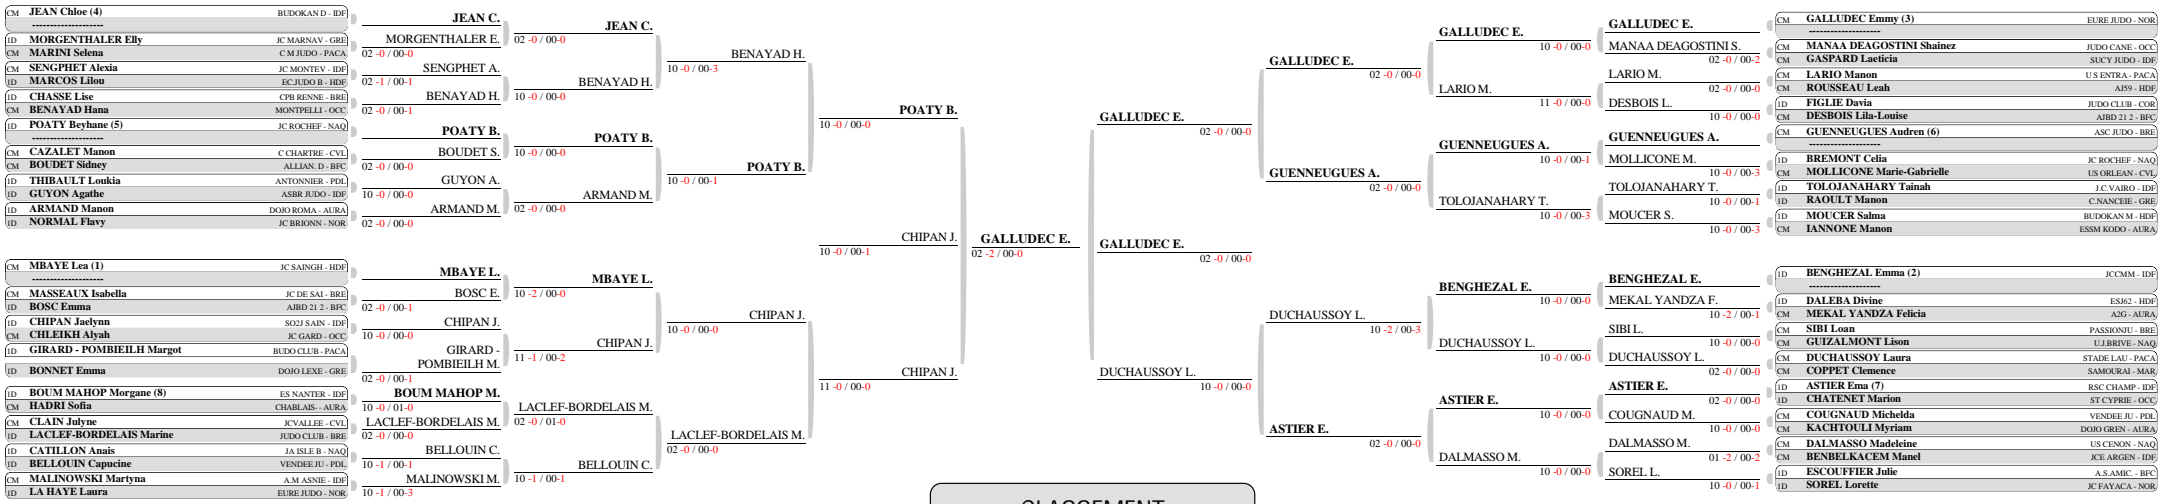

CHAMPIONNAT DE FRANCE INDIVIDUEL CADETS 1 ERE DIVISION - INSTITUT DU JUDO
TABLEAU (Le01-04-2023)

Cadet F
-63 kg
58 Judokas

CLASSEMENT

1. **GALLEUDEC Emmy** EURE JUDO - NOR
2. **CHIPAN Jaelynn** SO2J SAINT OUEN - IDF
3. **BENGHEZAL Emma** JCCMM - IDF
3. **DUCHAUSSOY Laura** STADE LAURENTIN - PACA
5. **POATY Beyhane** JC ROCHEFORTAIS - NAQ
5. **GIRARD - POMBIELH Margot** BUDO CLUB MARTI - PACA
7. **GUENNEUGUES Audren** ASC JUDO - BRE
7. **BENAYAD Hana** MONTPELLIER JUD - OCC