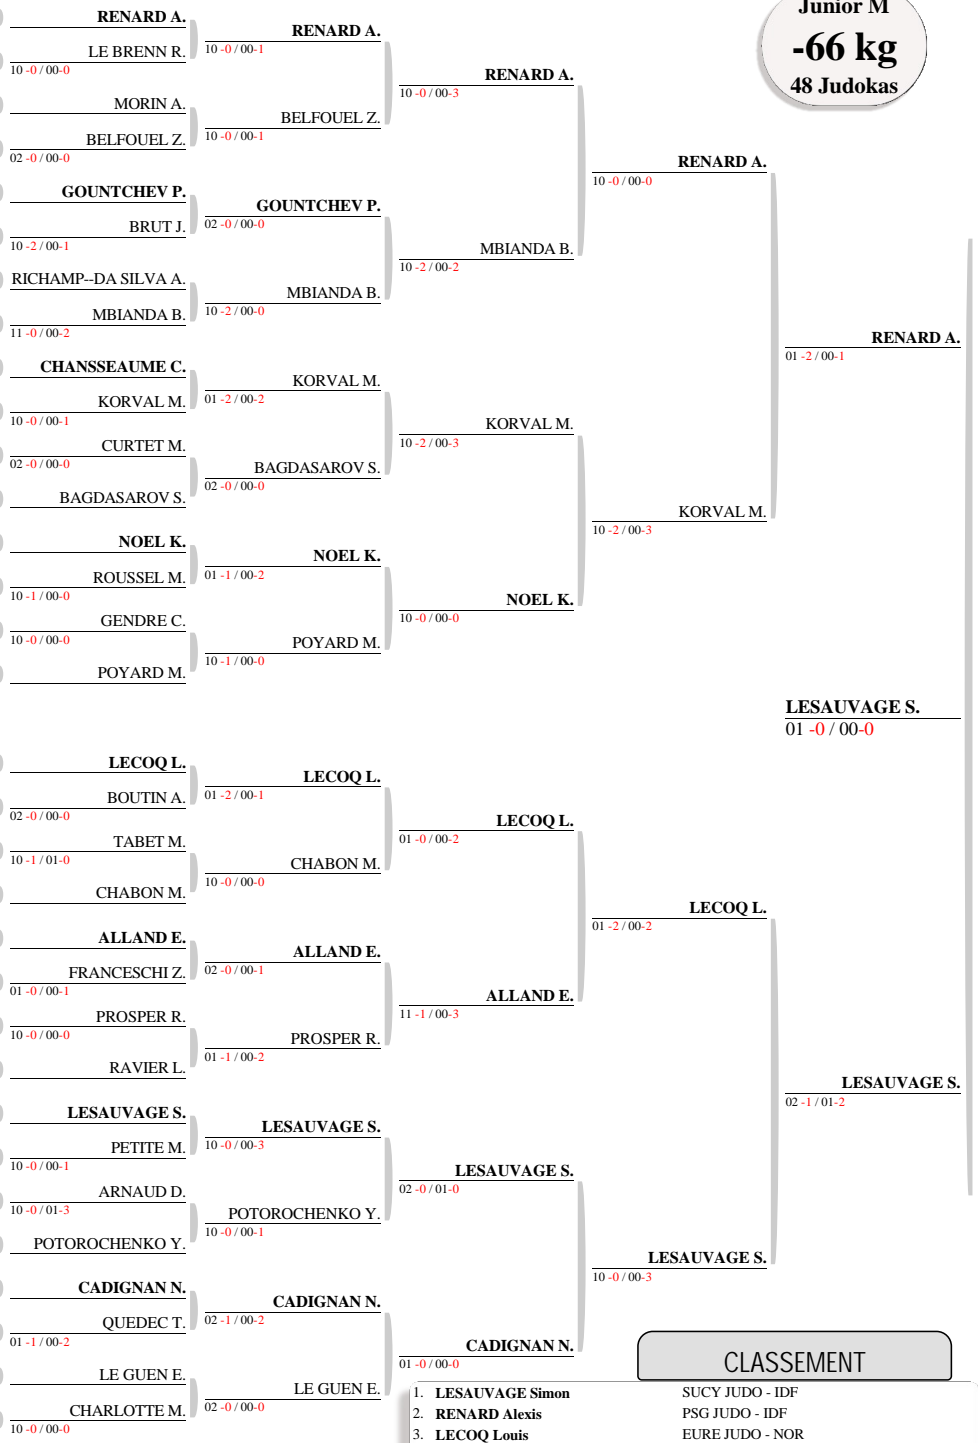

ID	RENARD Alexis (TS1)	PSG JUDO - IDF
ID	LE BRENN Robbie	DOJO PORTOIS - REL
ID	BABIN Theo	J JUNVILLE - GRE
ID	MORIN Aurelien	JC VENDOME USV - CVL
CM	OUKACI Samy	JC GRAND ROUEN - NOR
ID	BELFOUEL Zackaria	A.M ASNIERES - IDF
ID	GOUNTCHEV Paul (TS8)	BUDO CLUB 11 - OCC
CM	BRUT Justin	STADE CLERMONT - AURA
ID	JACQUIN Victor	SUCY JUDO - IDF
ID	RICHAMP-DA SILVA Antoine	JA ISLE BOSMIE - NAQ
ID	PIDANCIER Baptiste	AJBD 21 25 - BFC
ID	MBIANDA Bryan	KODOKAN CLUB CO - IDF
ID	CHANSSEAUME Colin (TS4)	ALGRESVAUDAN - AURA
ID	BAUDELET Erwann	JUDO LANDRECIES - HDF
CM	KORVAL Meane	JCCMM - IDF
ID	CURTET Melvin	SGS JUDO - IDF
ID	ETANGSALE Ilhan	DOJO VITREES - BRE
ID	BAGDASAROV Sevak	JCSA / DA - GRE
ID	NOEL Kylian (TS5)	RACING CLUB FRA - IDF
ID	ROUSSEL Mathis	STADE BORDELAIS - NAQ
ID	CERATTO Louis	MARSEILLE OJUDO - PACA
ID	DIGIACOMI Baptiste	AJACCIO JUDO - COR
ID	GENDRE Corentin	DOJO NANTAIS - PDL
ID	POYARD Matteo	AJBD 21 25 - BFC
ID	LECOQ Louis (TS2)	EURE JUDO - NOR
ID	RACINE Quentin	JC COUDEKERQUE - HDF
ID	BOUTIN Angeler	VENDEE JUDO - PDL
ID	RONDEAU Arthur	JUDO CLUB ODOSS - OCC
ID	TABET Mohammed	ERITO 91 - IDF
ID	CHABON Marin	US ORLEANS LJ - CVL
ID	ALLAND Emile (TS7)	RED STAR C.MONT - IDF
ID	GALLONDE Jillian	A.M PAYS MOSSIG - GRE
ID	FRANCESCHI Zian	MOTTE SERVOLEX - AURA
CM	KHIRI Abdsalem	JC MONACO - PACA
ID	PROSPER Roderic	DOJO BEGLAIS - NAQ
ID	RAVIER Lucas	A.J.C.M - MAR
ID	LESAUVAGE Simon (TS3)	SUCY JUDO - IDF
CM	SIDIBE Kevin	JC GRAND ROUEN - NOR
ID	PETITE Maximilien	AJBD 21 25 - BFC
CM	SAGOV Ibrahim	JC ST SEBASTIEN - PDL
ID	ARNAUD Dorian	JC LITTORAL - OCC
CM	POTOROCHENKO Yevhenii	AJ LIMOGES - NAQ
ID	CADIGNAN Nathan (TS6)	A.M ASNIERES - IDF
ID	QUEDEC Titouan	US ORLEANS LJ - CVL
ID	CYMBERT Jules	J JUNVILLE - GRE
ID	LE GUEN Estevan	PASSIONJUDO33 - BRE
ID	AMIMER Kais	SO2J SAINT OUEN - IDF
ID	CHARLOTTE Mateo Nicolas	DOJO OLYMPIC - AURA