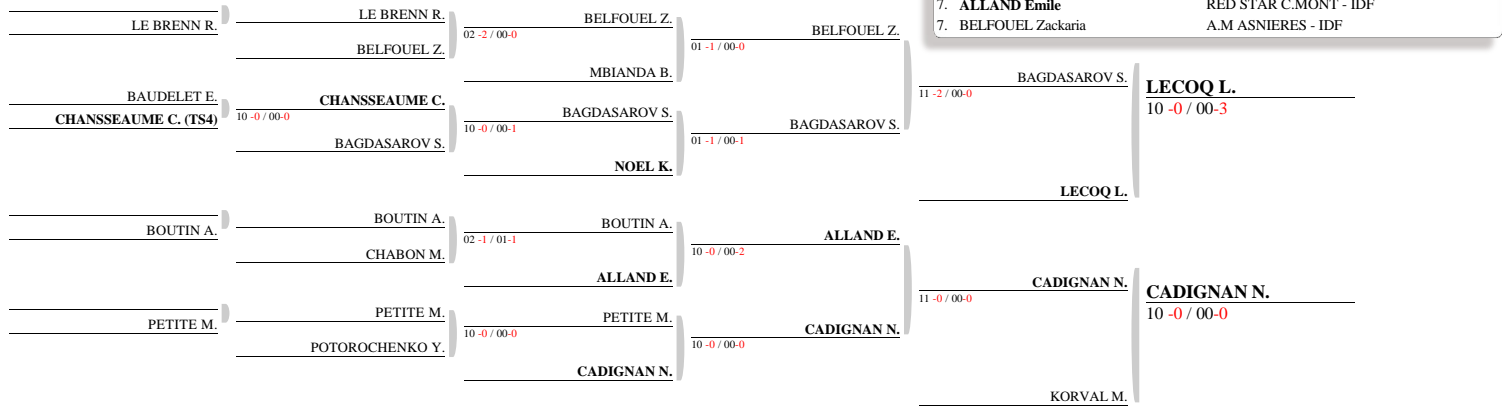

CLASSEMENT	
1.	LESAUVAGE Simon SUCY JUDO - IDF
2.	RENARD Alexis PSG JUDO - IDF
3.	LECOQ Louis EURE JUDO - NOR
3.	CADIGNAN Nathan A.M ASNIERES - IDF
5.	KORVAL Meane JCCMM - IDF
5.	BAGDASAROV Sevak JCSA / DA - GRE
7.	ALLAND Emile RED STAR C.MONT - IDF
7.	BELFOUEL Zackaria A.M ASNIERES - IDF